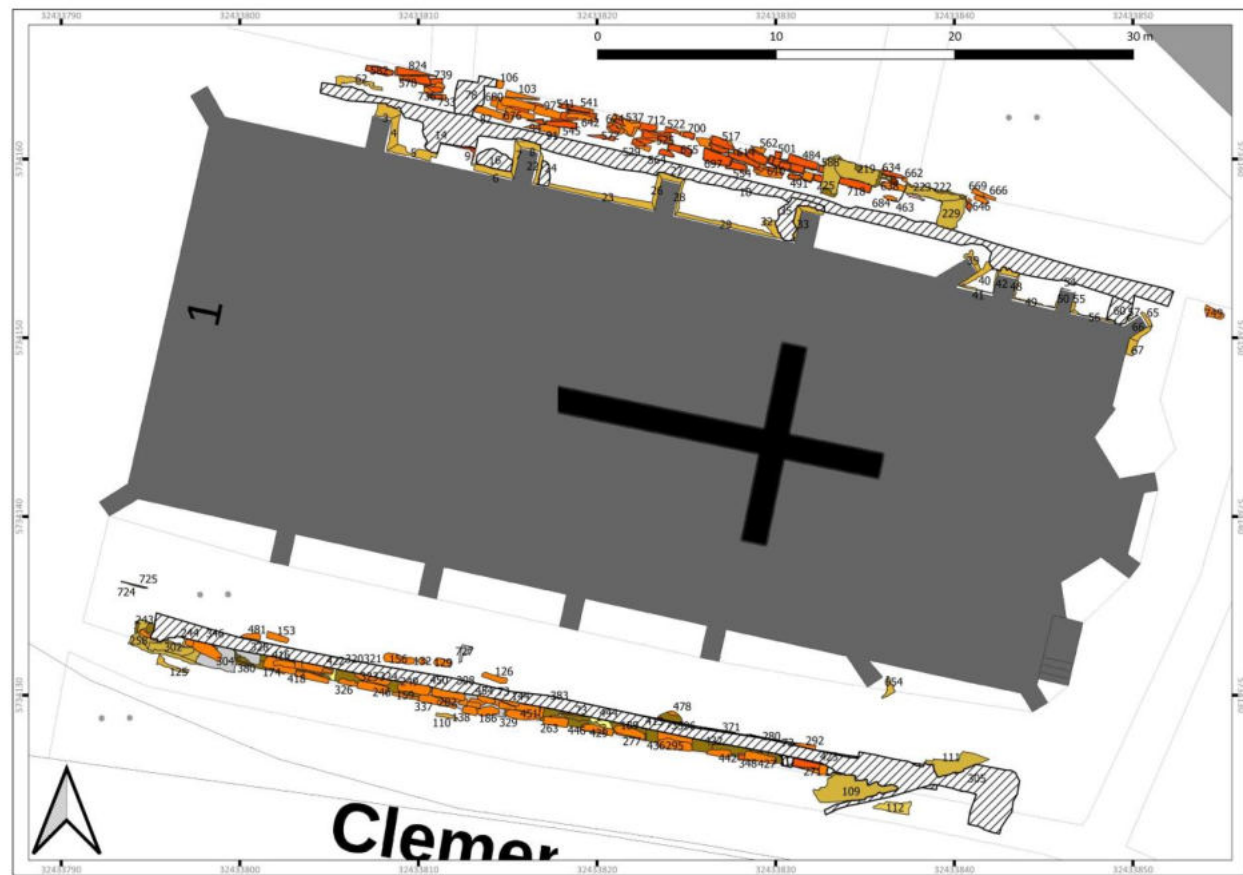

Beckum

Neugestaltung Kirchplatz

Ausgrabung

MKZ 4214,0040:001

Dr. Joachim Meffert

19. Oktober 2023

Stadtmuseum Beckum

MKZ4214 - 0180
BECKUM -
PROPSTEIGASSE
1-5
FL. 1
BEF. 198
24. 01. 2023