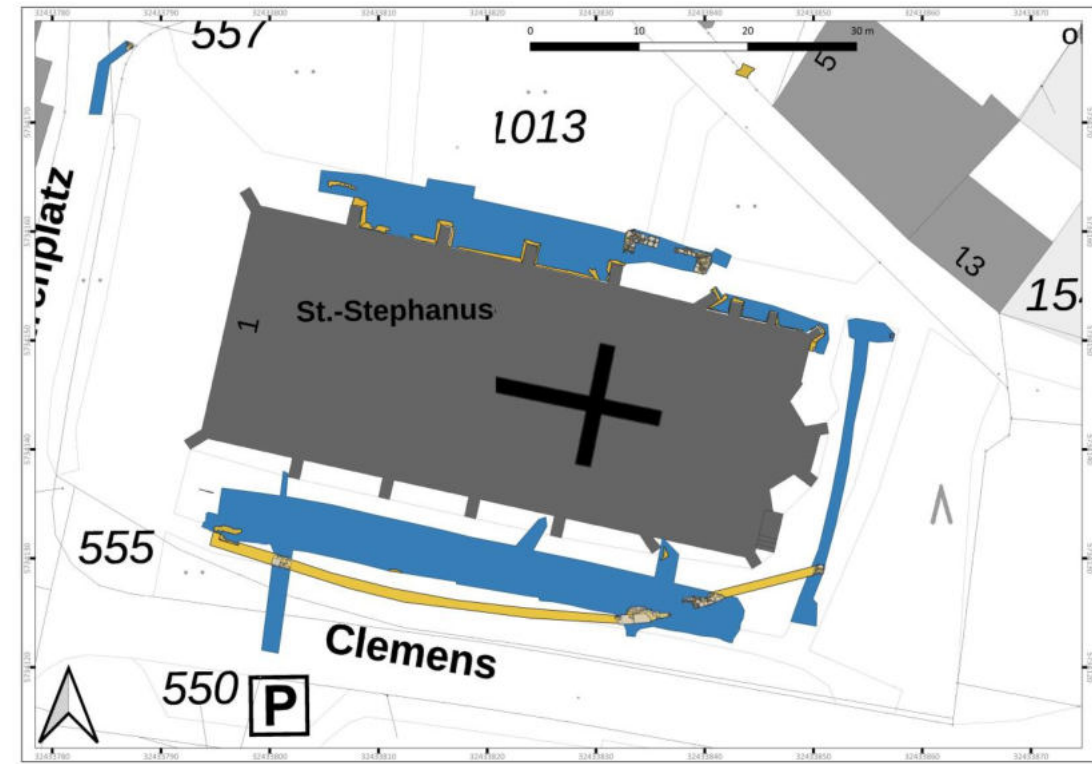

Beckum

Neugestaltung Kirchplatz

Ausgrabung

MKZ 4214,0040:001

Dr. Joachim Meffert

19. Oktober 2023

Stadtmuseum Beckum

MKZ4214 - 0180
BECKUM -
PROPSTEIGASSE
1-5
FL. 1
BEF. 198
24. 01. 2023