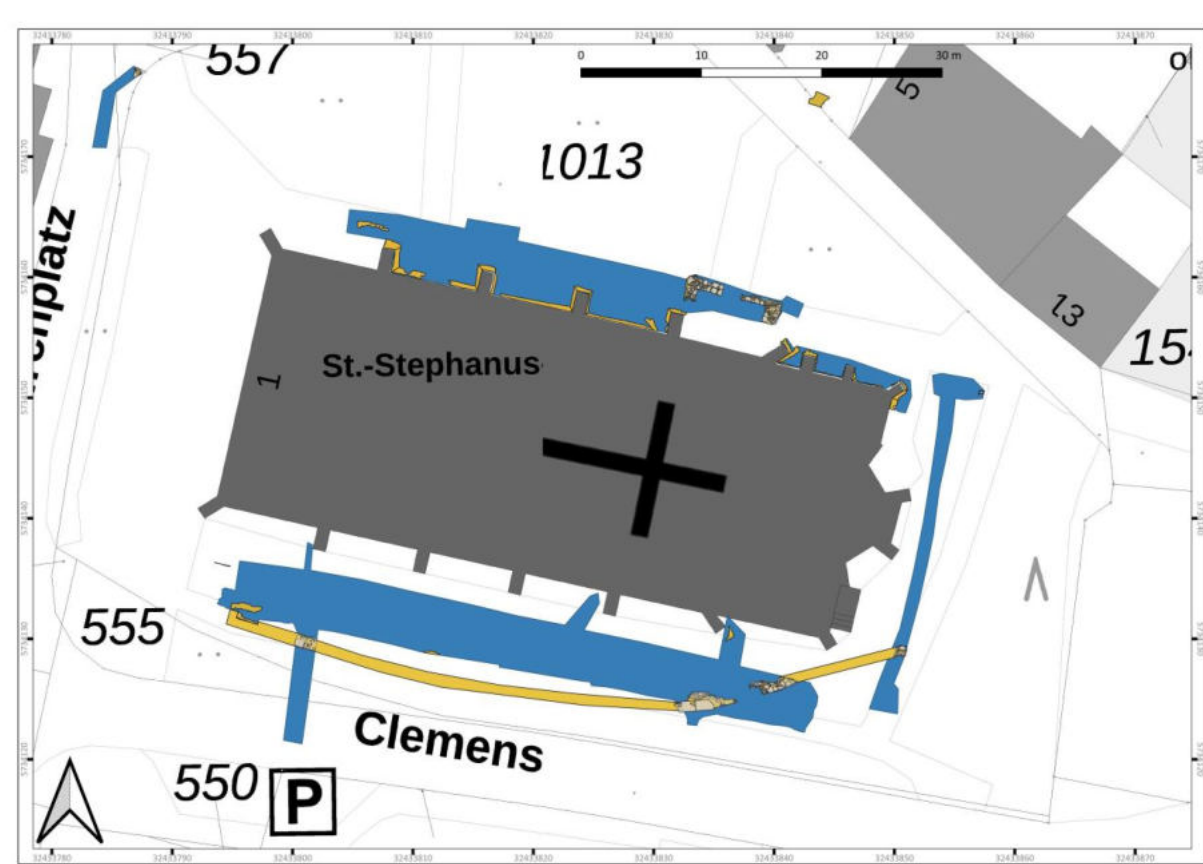

Beckum

Neugestaltung Kirchplatz

Ausgrabung

MKZ 4214,0040:001

Dr. Joachim Meffert

19. Oktober 2023

Stadtmuseum Beckum

MKZ4214 - 0180
BECKUM -
PROPSTEIGASSE
1-5
FL. 1
BEF. 198
24. 01. 2023