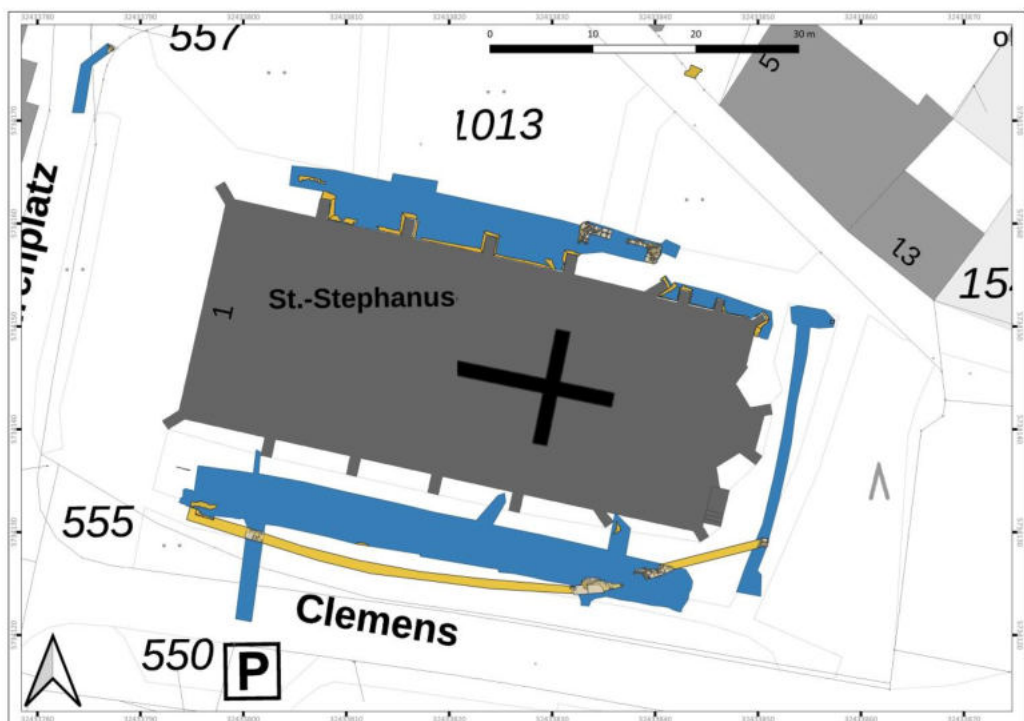

Beckum

Neugestaltung Kirchplatz

Ausgrabung

MKZ 4214,0040:001

Dr. Joachim Meffert

19. Oktober 2023

Stadtmuseum Beckum

MKZ4214 - 0180
BECKUM -
PROPSTEIGASSE
1-5
FL. 1
BEF. 198
24. 01. 2023