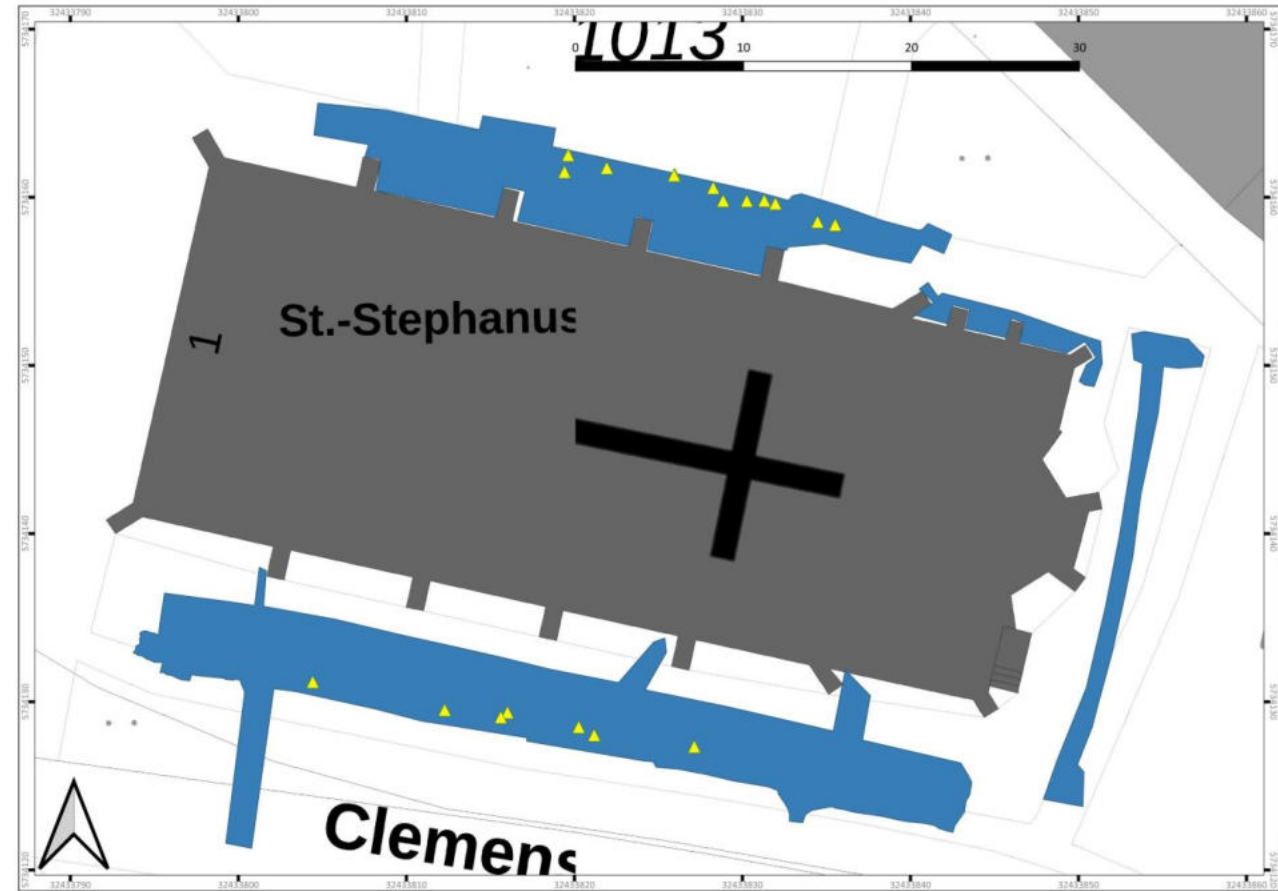

Beckum

Neugestaltung Kirchplatz

Ausgrabung

MKZ 4214,0040:001

Dr. Joachim Meffert

19. Oktober 2023

Stadtmuseum Beckum

MKZ4214 - 0180
BECKUM -
PROPSTEIGASSE
1-5
FL. 1
BEF. 198
24. 01. 2023