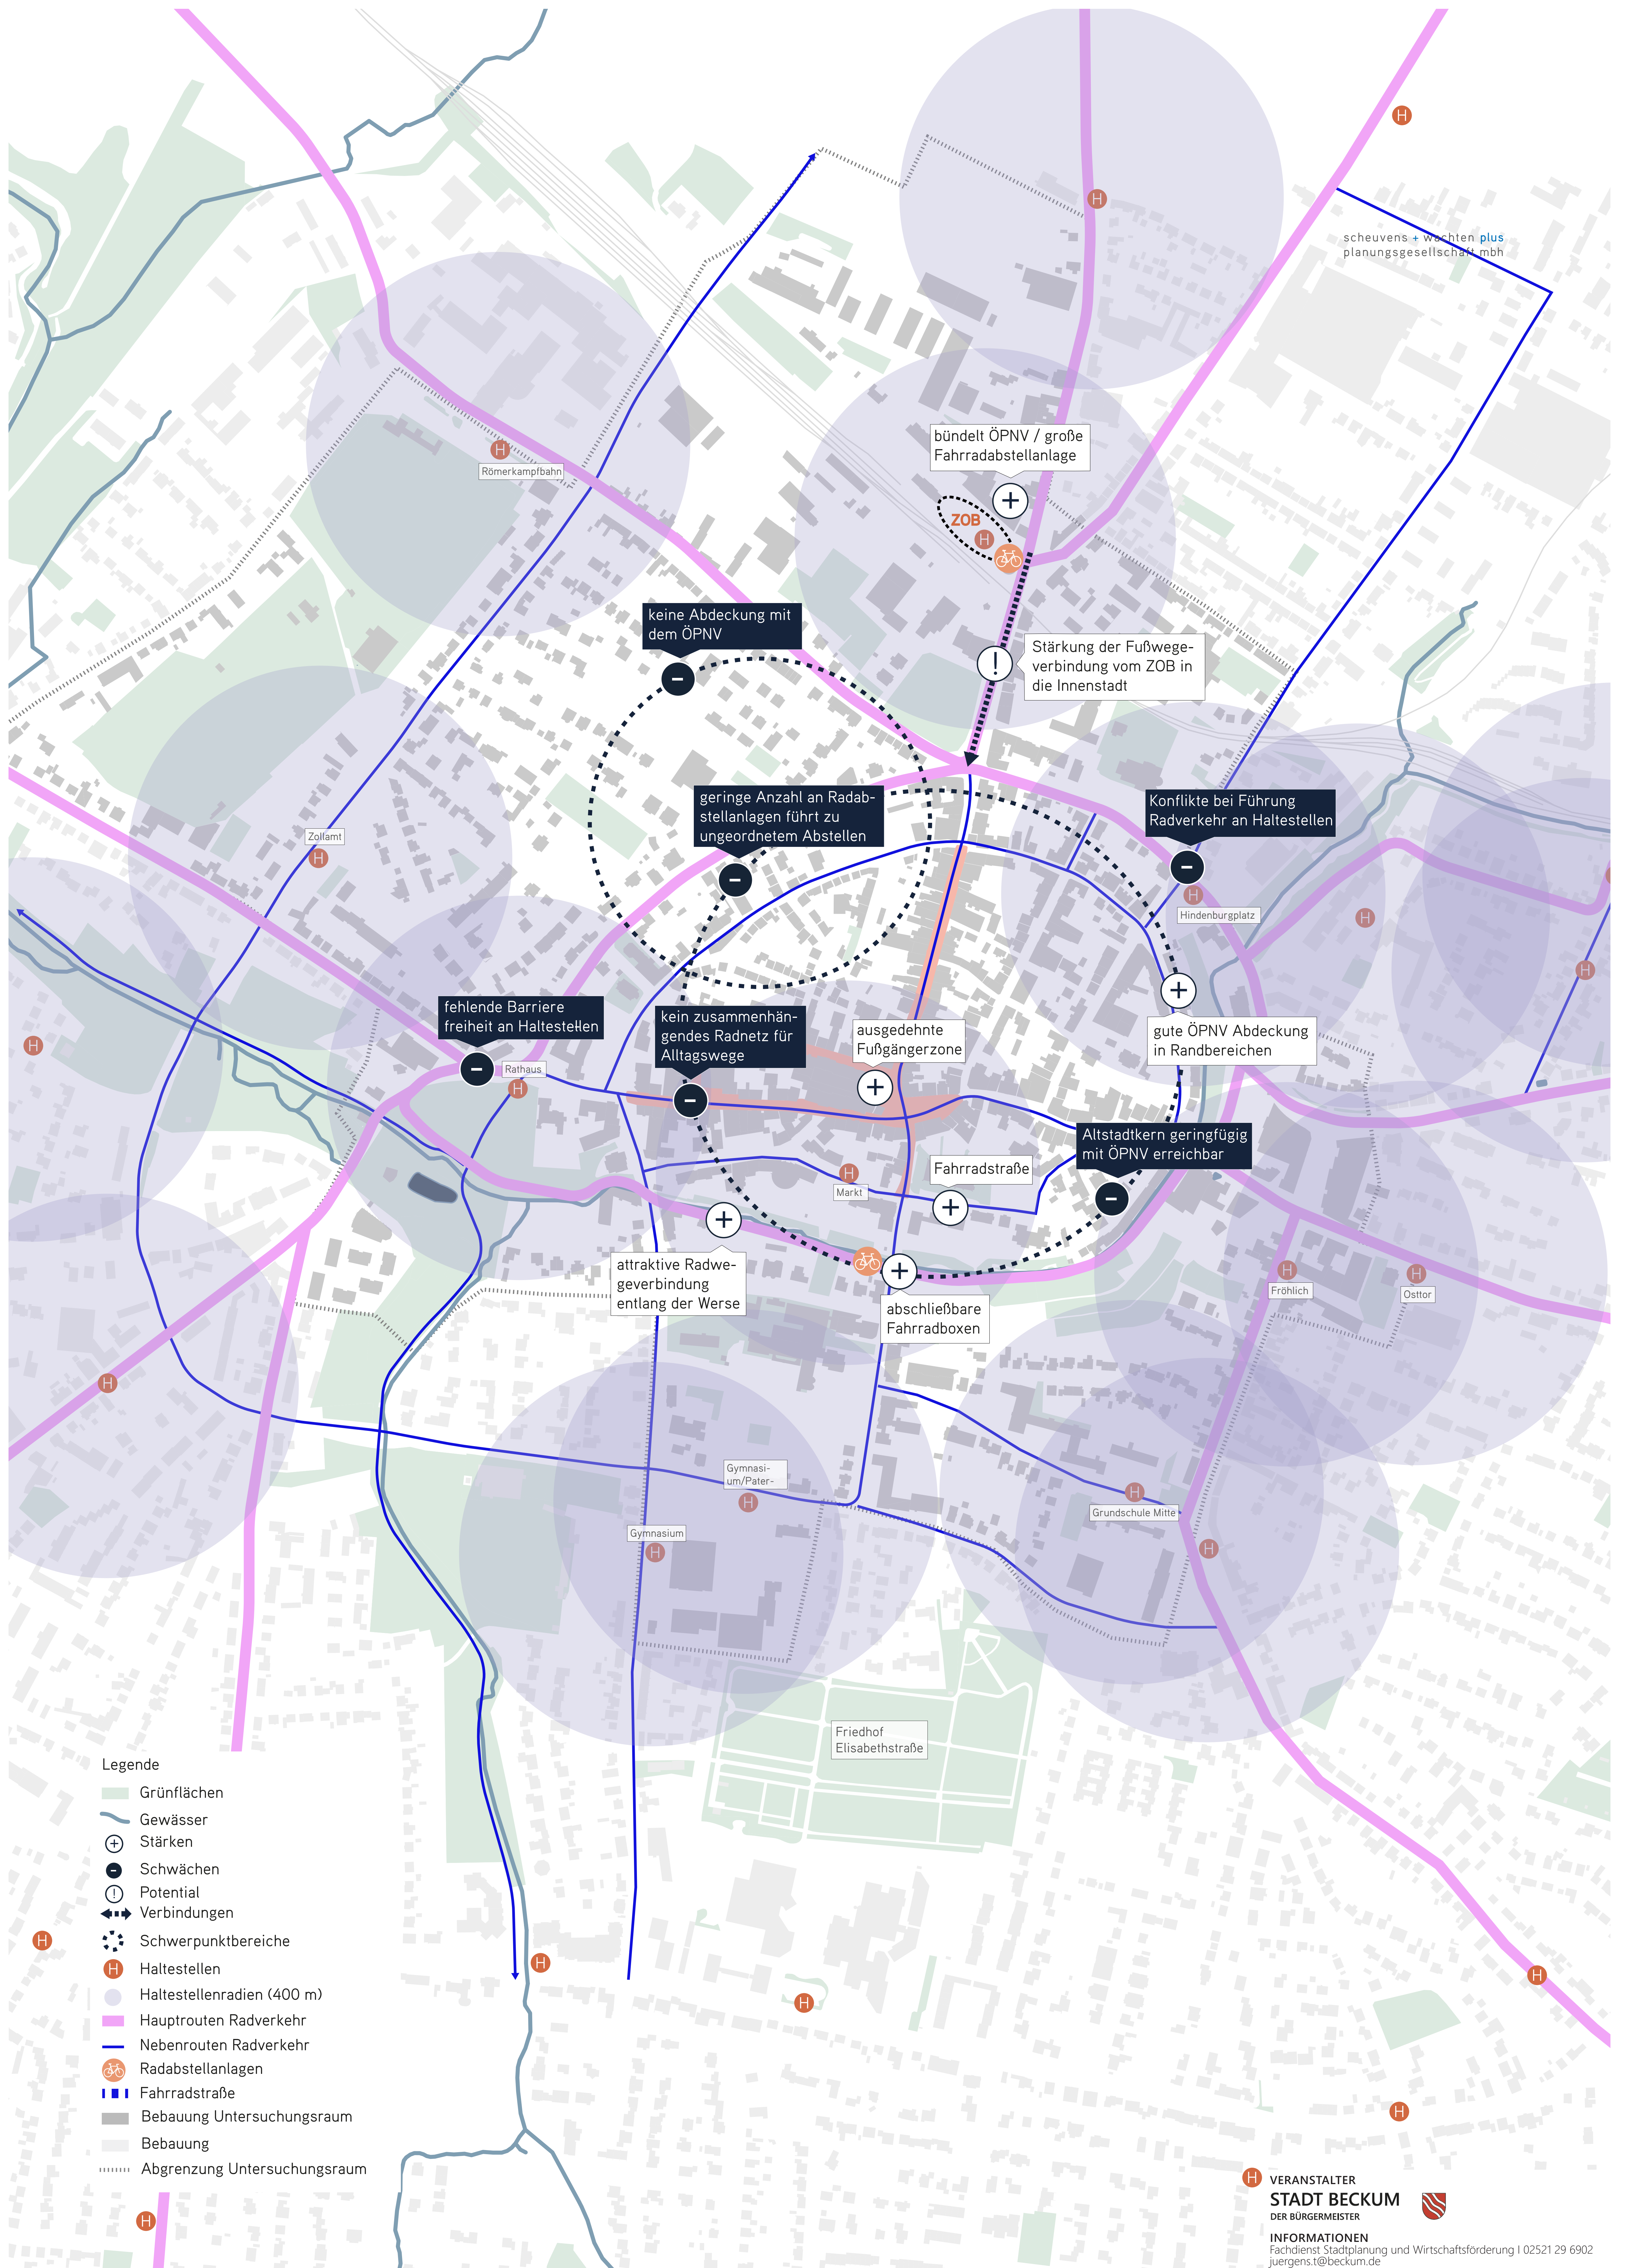

Integriertes städtebauliches Entwicklungskonzept (ISEK)

Innenstadt Beckum

Analysekarte Grünräume und Wasser

Integriertes städtebauliches Entwicklungskonzept (ISEK)

Innenstadt Beckum

Analysekarte Motorisierter Individualverkehr

- Legende
- Grünflächen
 - Gewässer
 - Fußgängerzone
 - Stärken
 - Schwächen
 - Schwerpunktbereiche
 - Schwerpunkt Einzelhandel
 - Schwerpunkt Dienstleistungen
 - Schwerpunkt Wohnen
 - öffentliche, kulturelle oder gemeinnützige Einrichtungen
 - Schulen
 - kirchliche Einrichtungen
 - Schwerpunkt Gewerbe / Industrie
 - Abgrenzung Untersuchungsraum

Integriertes städtebauliches Entwicklungskonzept (ISEK)

Innenstadt Beckum

Analysekarte Umweltverbund

Integriertes städtebauliches Entwicklungskonzept (ISEK)

Innenstadt Beckum

Analysekarte Stadtgestalt und öffentlicher Raum

Integriertes städtebauliches Entwicklungskonzept (ISEK) Innenstadt Beckum

Analysekarte Potentiale und Nutzungen