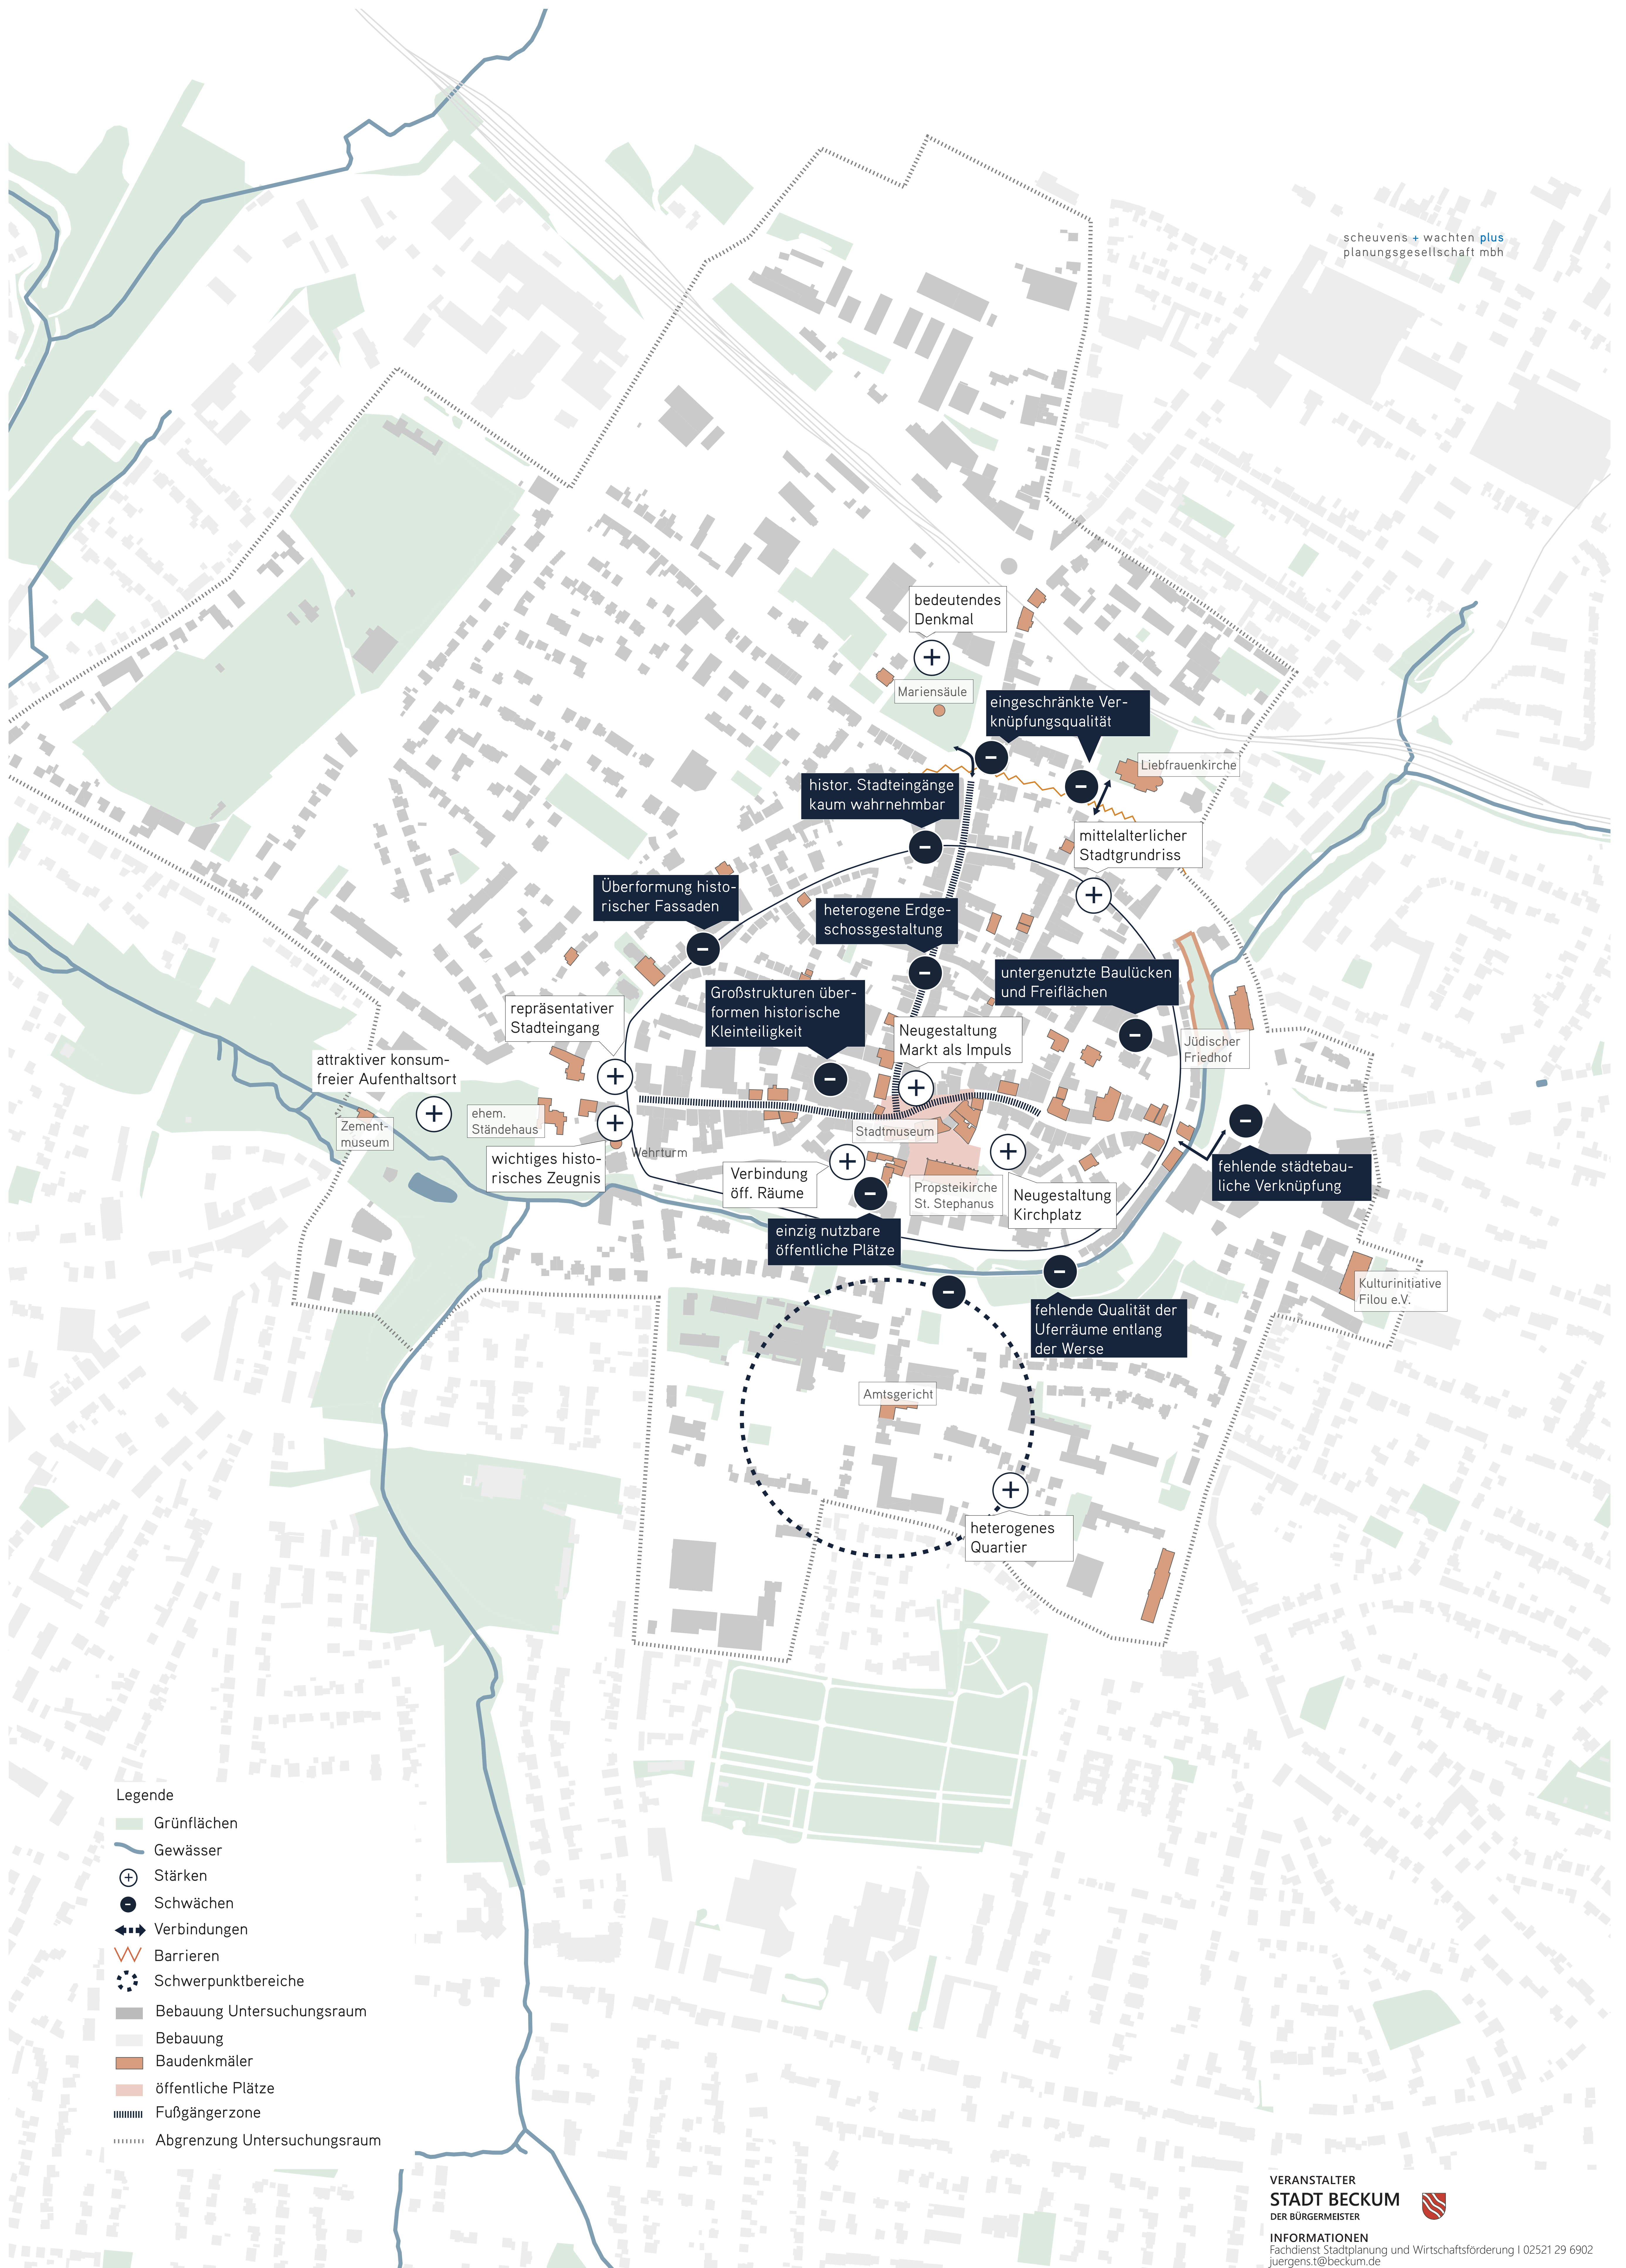

Integriertes städtebauliches Entwicklungskonzept (ISEK)

Innenstadt Beckum

Analysekarte Grünräume und Wasser

Integriertes städtebauliches Entwicklungskonzept (ISEK)

Innenstadt Beckum

Analysekarte Motorisierter Individualverkehr

- Legende
- Grünflächen
 - Gewässer
 - Fußgängerzone
 - Stärken
 - Schwächen
 - Schwerpunktbereiche
 - Schwerpunkt Einzelhandel
 - Schwerpunkt Dienstleistungen
 - Schwerpunkt Wohnen
 - öffentliche, kulturelle oder gemeinnützige Einrichtungen
 - Schulen
 - kirchliche Einrichtungen
 - Schwerpunkt Gewerbe / Industrie
 - Abgrenzung Untersuchungsraum

Integriertes städtebauliches Entwicklungskonzept (ISEK)

Innenstadt Beckum

Analysekarte Umweltverbund

Integriertes städtebauliches Entwicklungskonzept (ISEK)

Innenstadt Beckum

Analysekarte Stadtgestalt und öffentlicher Raum

Integriertes städtebauliches Entwicklungskonzept (ISEK) Innenstadt Beckum

Analysekarte Potentiale und Nutzungen