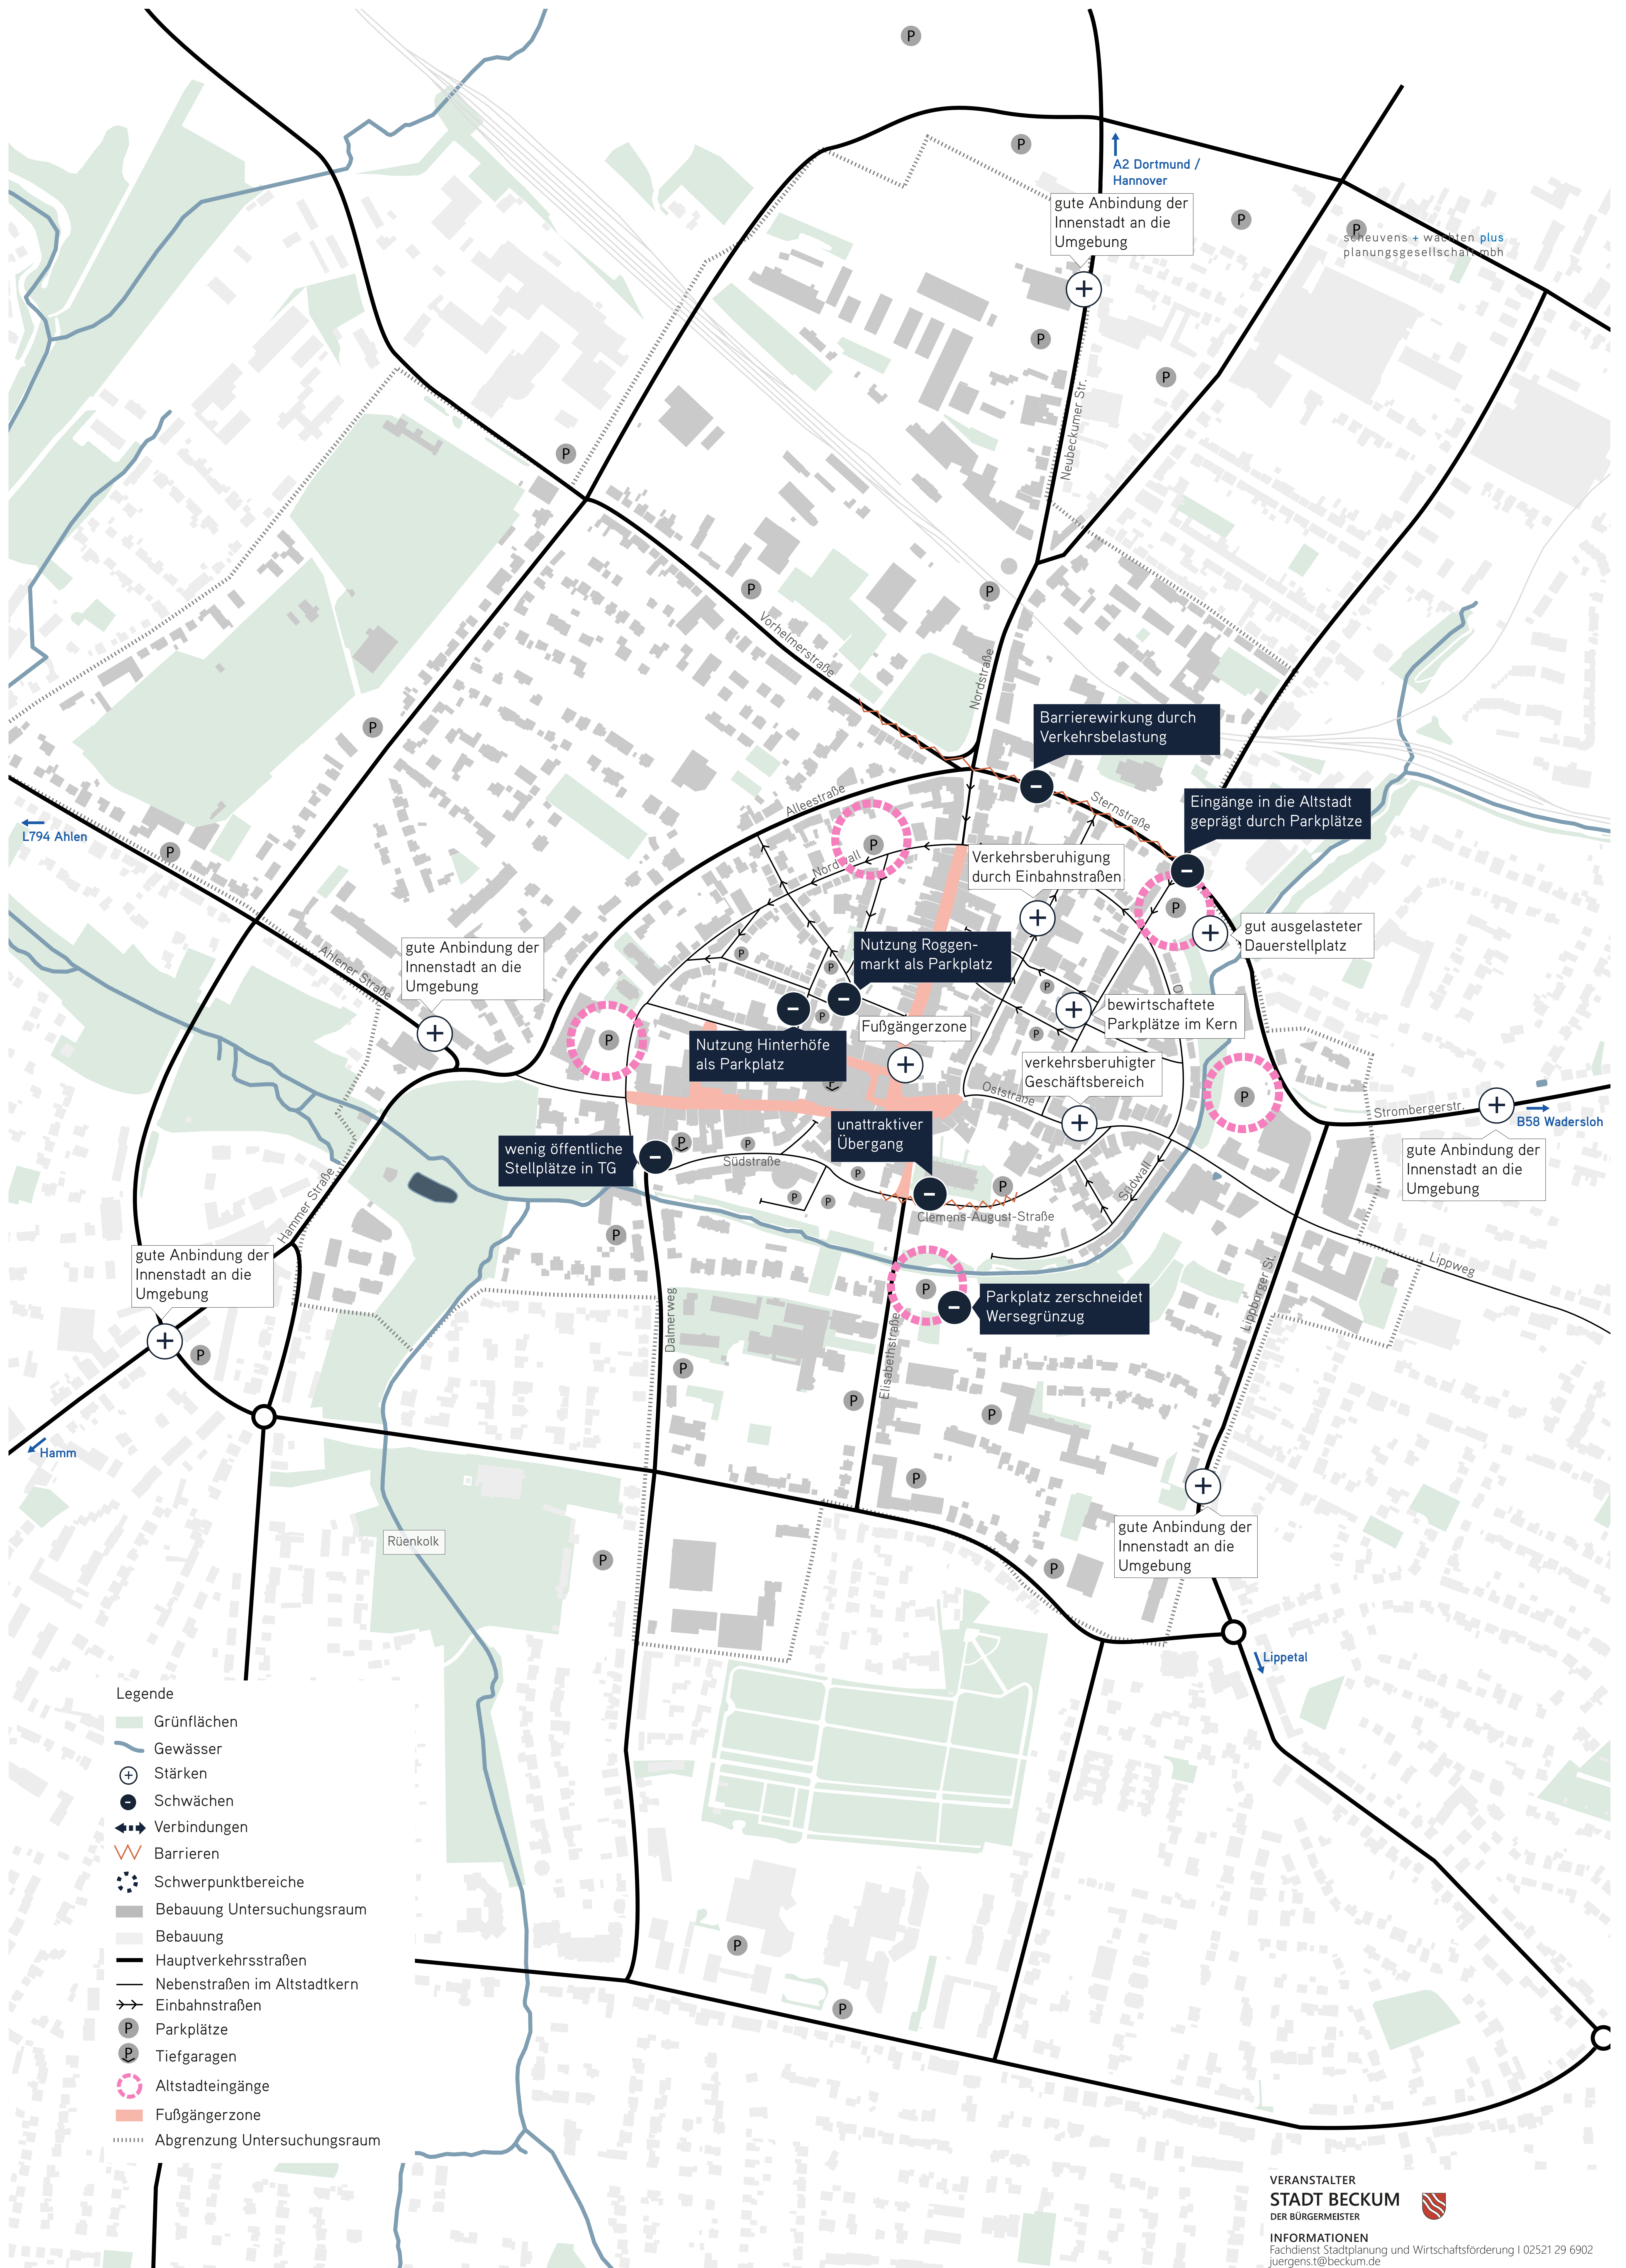

Integriertes städtebauliches Entwicklungskonzept (ISEK)

Innenstadt Beckum

Analysekarte Grünräume und Wasser

Integriertes städtebauliches Entwicklungskonzept (ISEK)

Innenstadt Beckum

Analysekarte Motorisierter Individualverkehr

- Legende
- Grünflächen
 - Gewässer
 - Fußgängerzone
 - Stärken
 - Schwächen
 - Schwerpunktbereiche
 - Schwerpunkt Einzelhandel
 - Schwerpunkt Dienstleistungen
 - Schwerpunkt Wohnen
 - öffentliche, kulturelle oder gemeinnützige Einrichtungen
 - Schulen
 - kirchliche Einrichtungen
 - Schwerpunkt Gewerbe / Industrie
 - Abgrenzung Untersuchungsraum

Integriertes städtebauliches Entwicklungskonzept (ISEK)

Innenstadt Beckum

Analysekarte Umweltverbund

Integriertes städtebauliches Entwicklungskonzept (ISEK)

Innenstadt Beckum

Analysekarte Stadtgestalt und öffentlicher Raum

Integriertes städtebauliches Entwicklungskonzept (ISEK) Innenstadt Beckum

Analysekarte Potentiale und Nutzungen