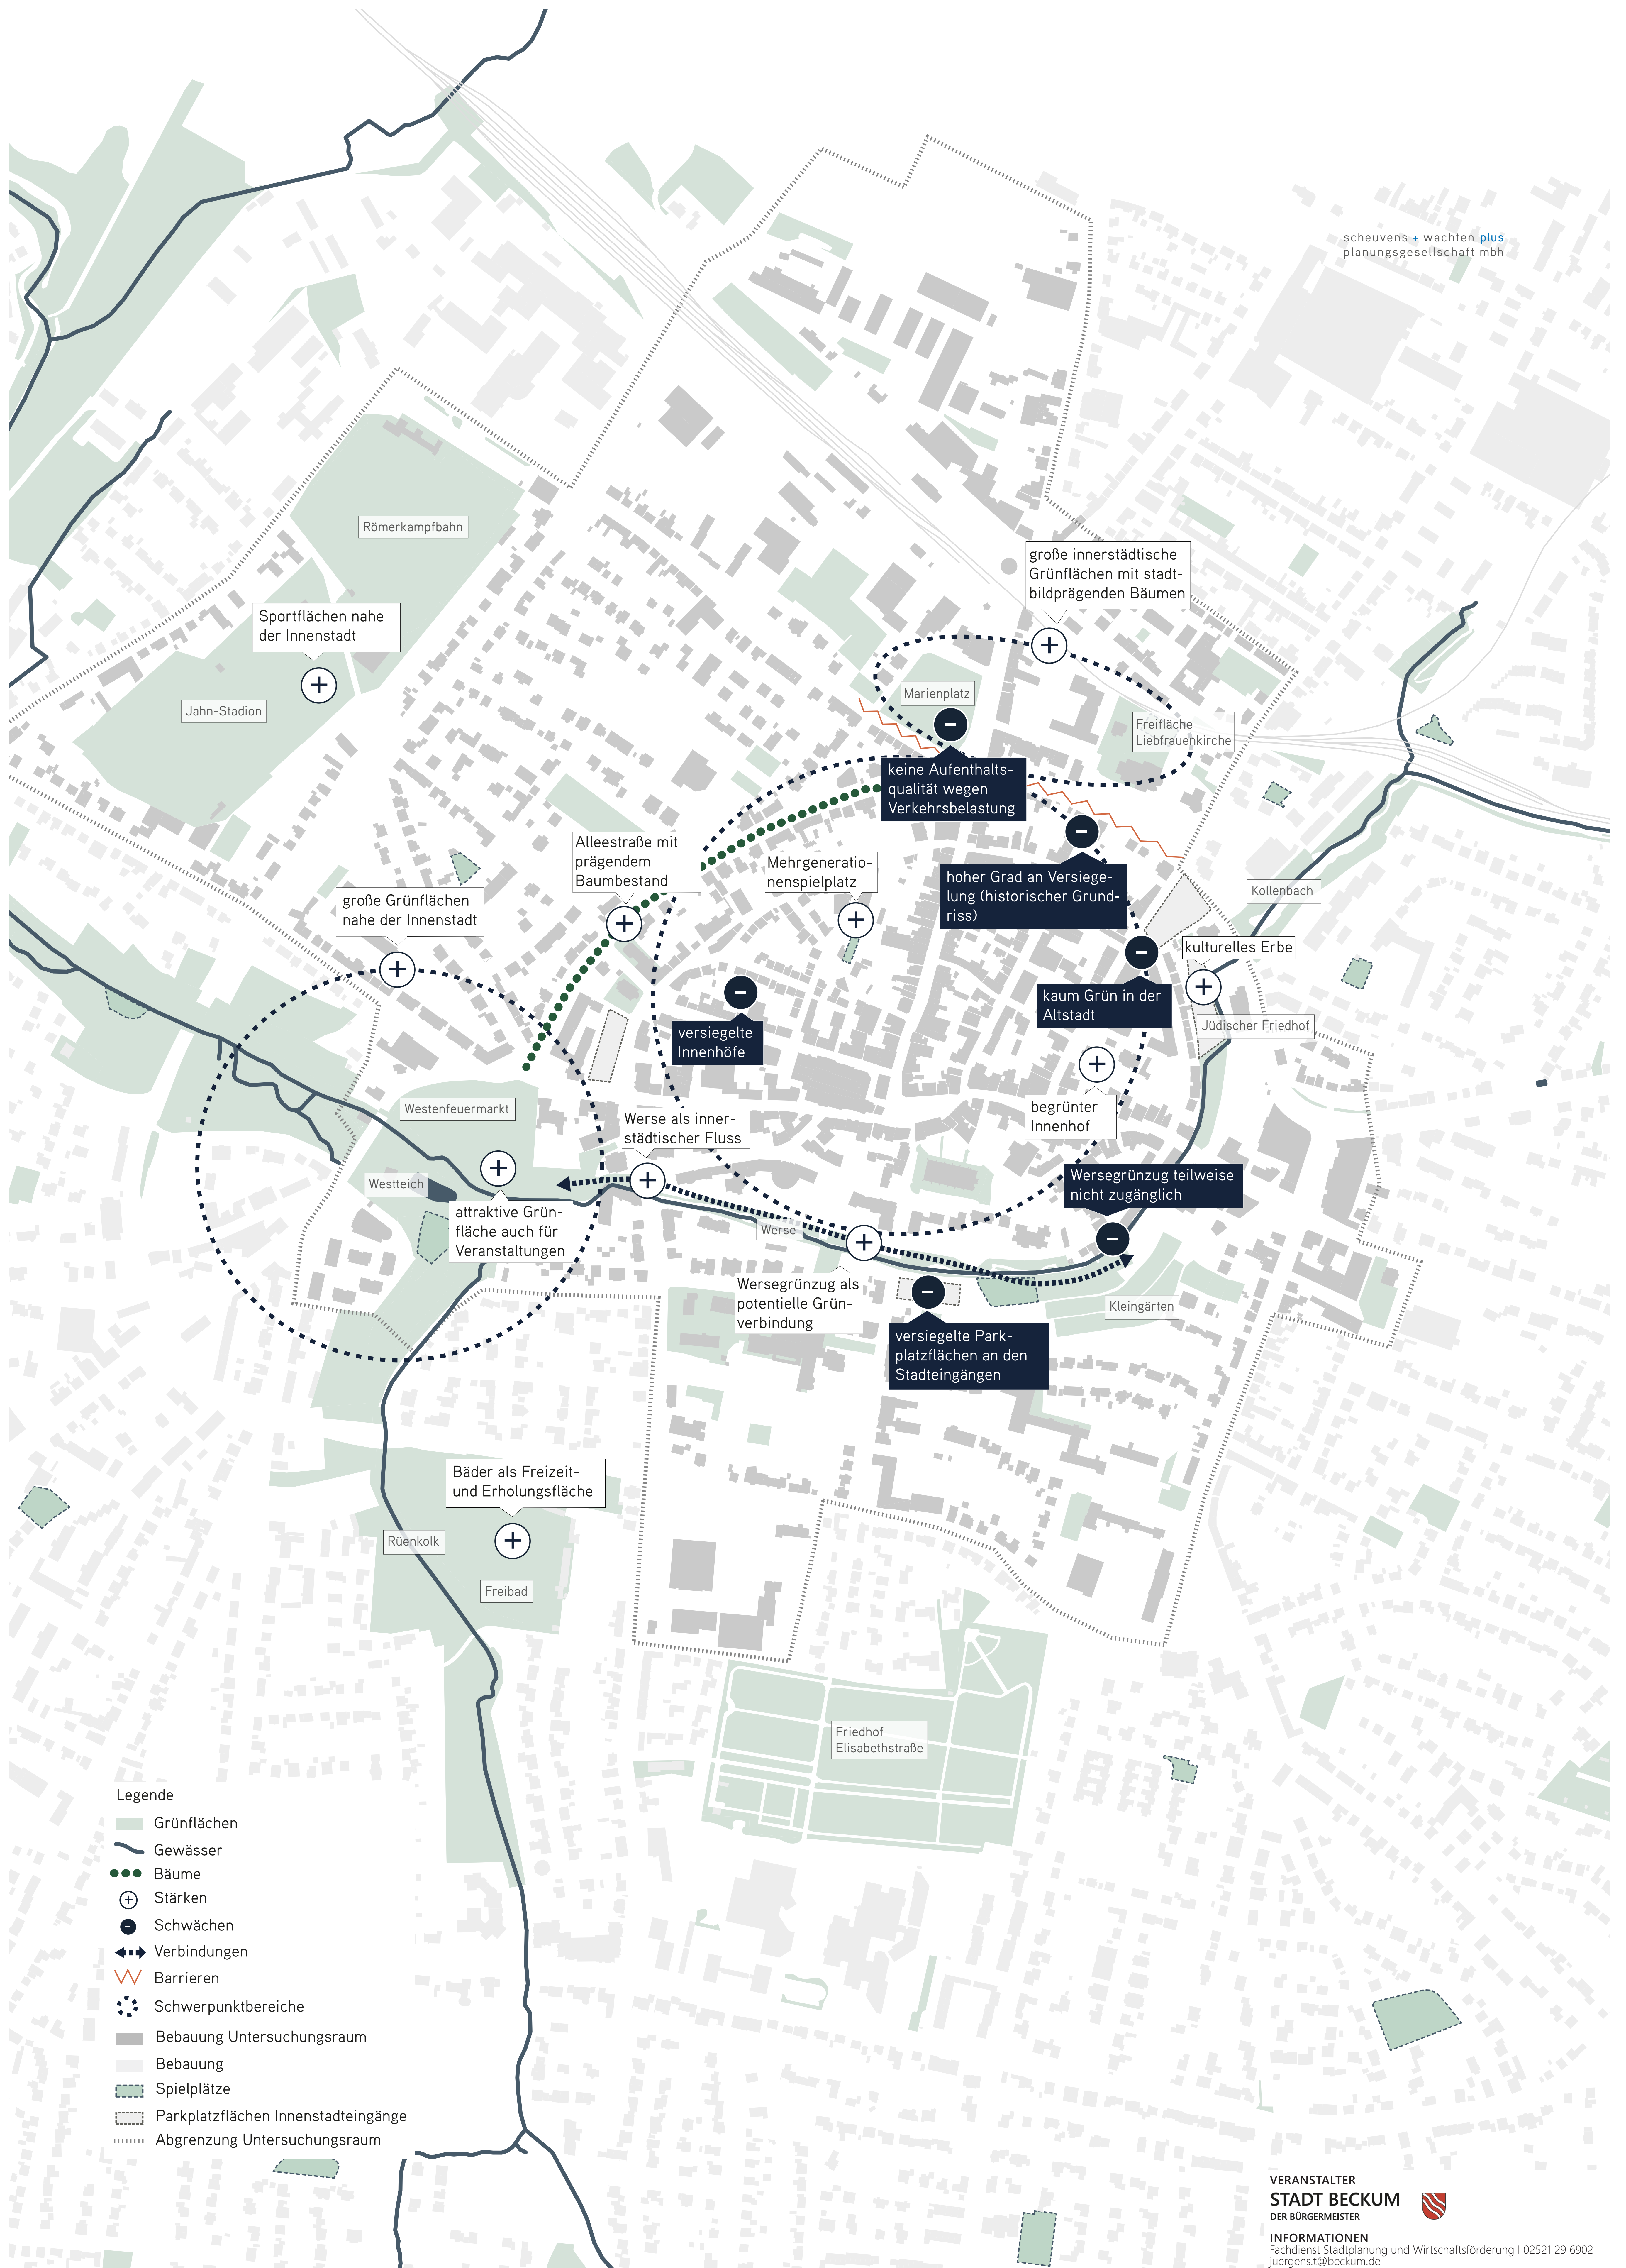

- Legende
- Grünflächen
 - Gewässer
 - Stärken
 - Schwächen
 - Bebauung Untersuchungsraum
 - Bebauung
 - Kitas und Kindertagespflege
 - Schulen
 - Kirchen
 - öffentliche/kulturelle Einrichtungen
 - Einrichtungen für ältere Menschen
 - Mehrgenerationenhaus / Einrichtung für Kinder und Jugendliche
 - Spielplätze
 - Abgrenzung Untersuchungsraum

Integriertes städtebauliches Entwicklungskonzept (ISEK)

Innenstadt Beckum

Analysekarte Grünräume und Wasser

Integriertes städtebauliches Entwicklungskonzept (ISEK)

Innenstadt Beckum

Analysekarte Motorisierter Individualverkehr

- Legende
- Grünflächen
 - Gewässer
 - Fußgängerzone
 - Stärken
 - Schwächen
 - Schwerpunktbereiche
 - Schwerpunkt Einzelhandel
 - Schwerpunkt Dienstleistungen
 - Schwerpunkt Wohnen
 - öffentliche, kulturelle oder gemeinnützige Einrichtungen
 - Schulen
 - kirchliche Einrichtungen
 - Schwerpunkt Gewerbe / Industrie
 - Abgrenzung Untersuchungsraum

Integriertes städtebauliches Entwicklungskonzept (ISEK)

Innenstadt Beckum

Analysekarte Umweltverbund

Integriertes städtebauliches Entwicklungskonzept (ISEK)

Innenstadt Beckum

Analysekarte Stadtgestalt und öffentlicher Raum