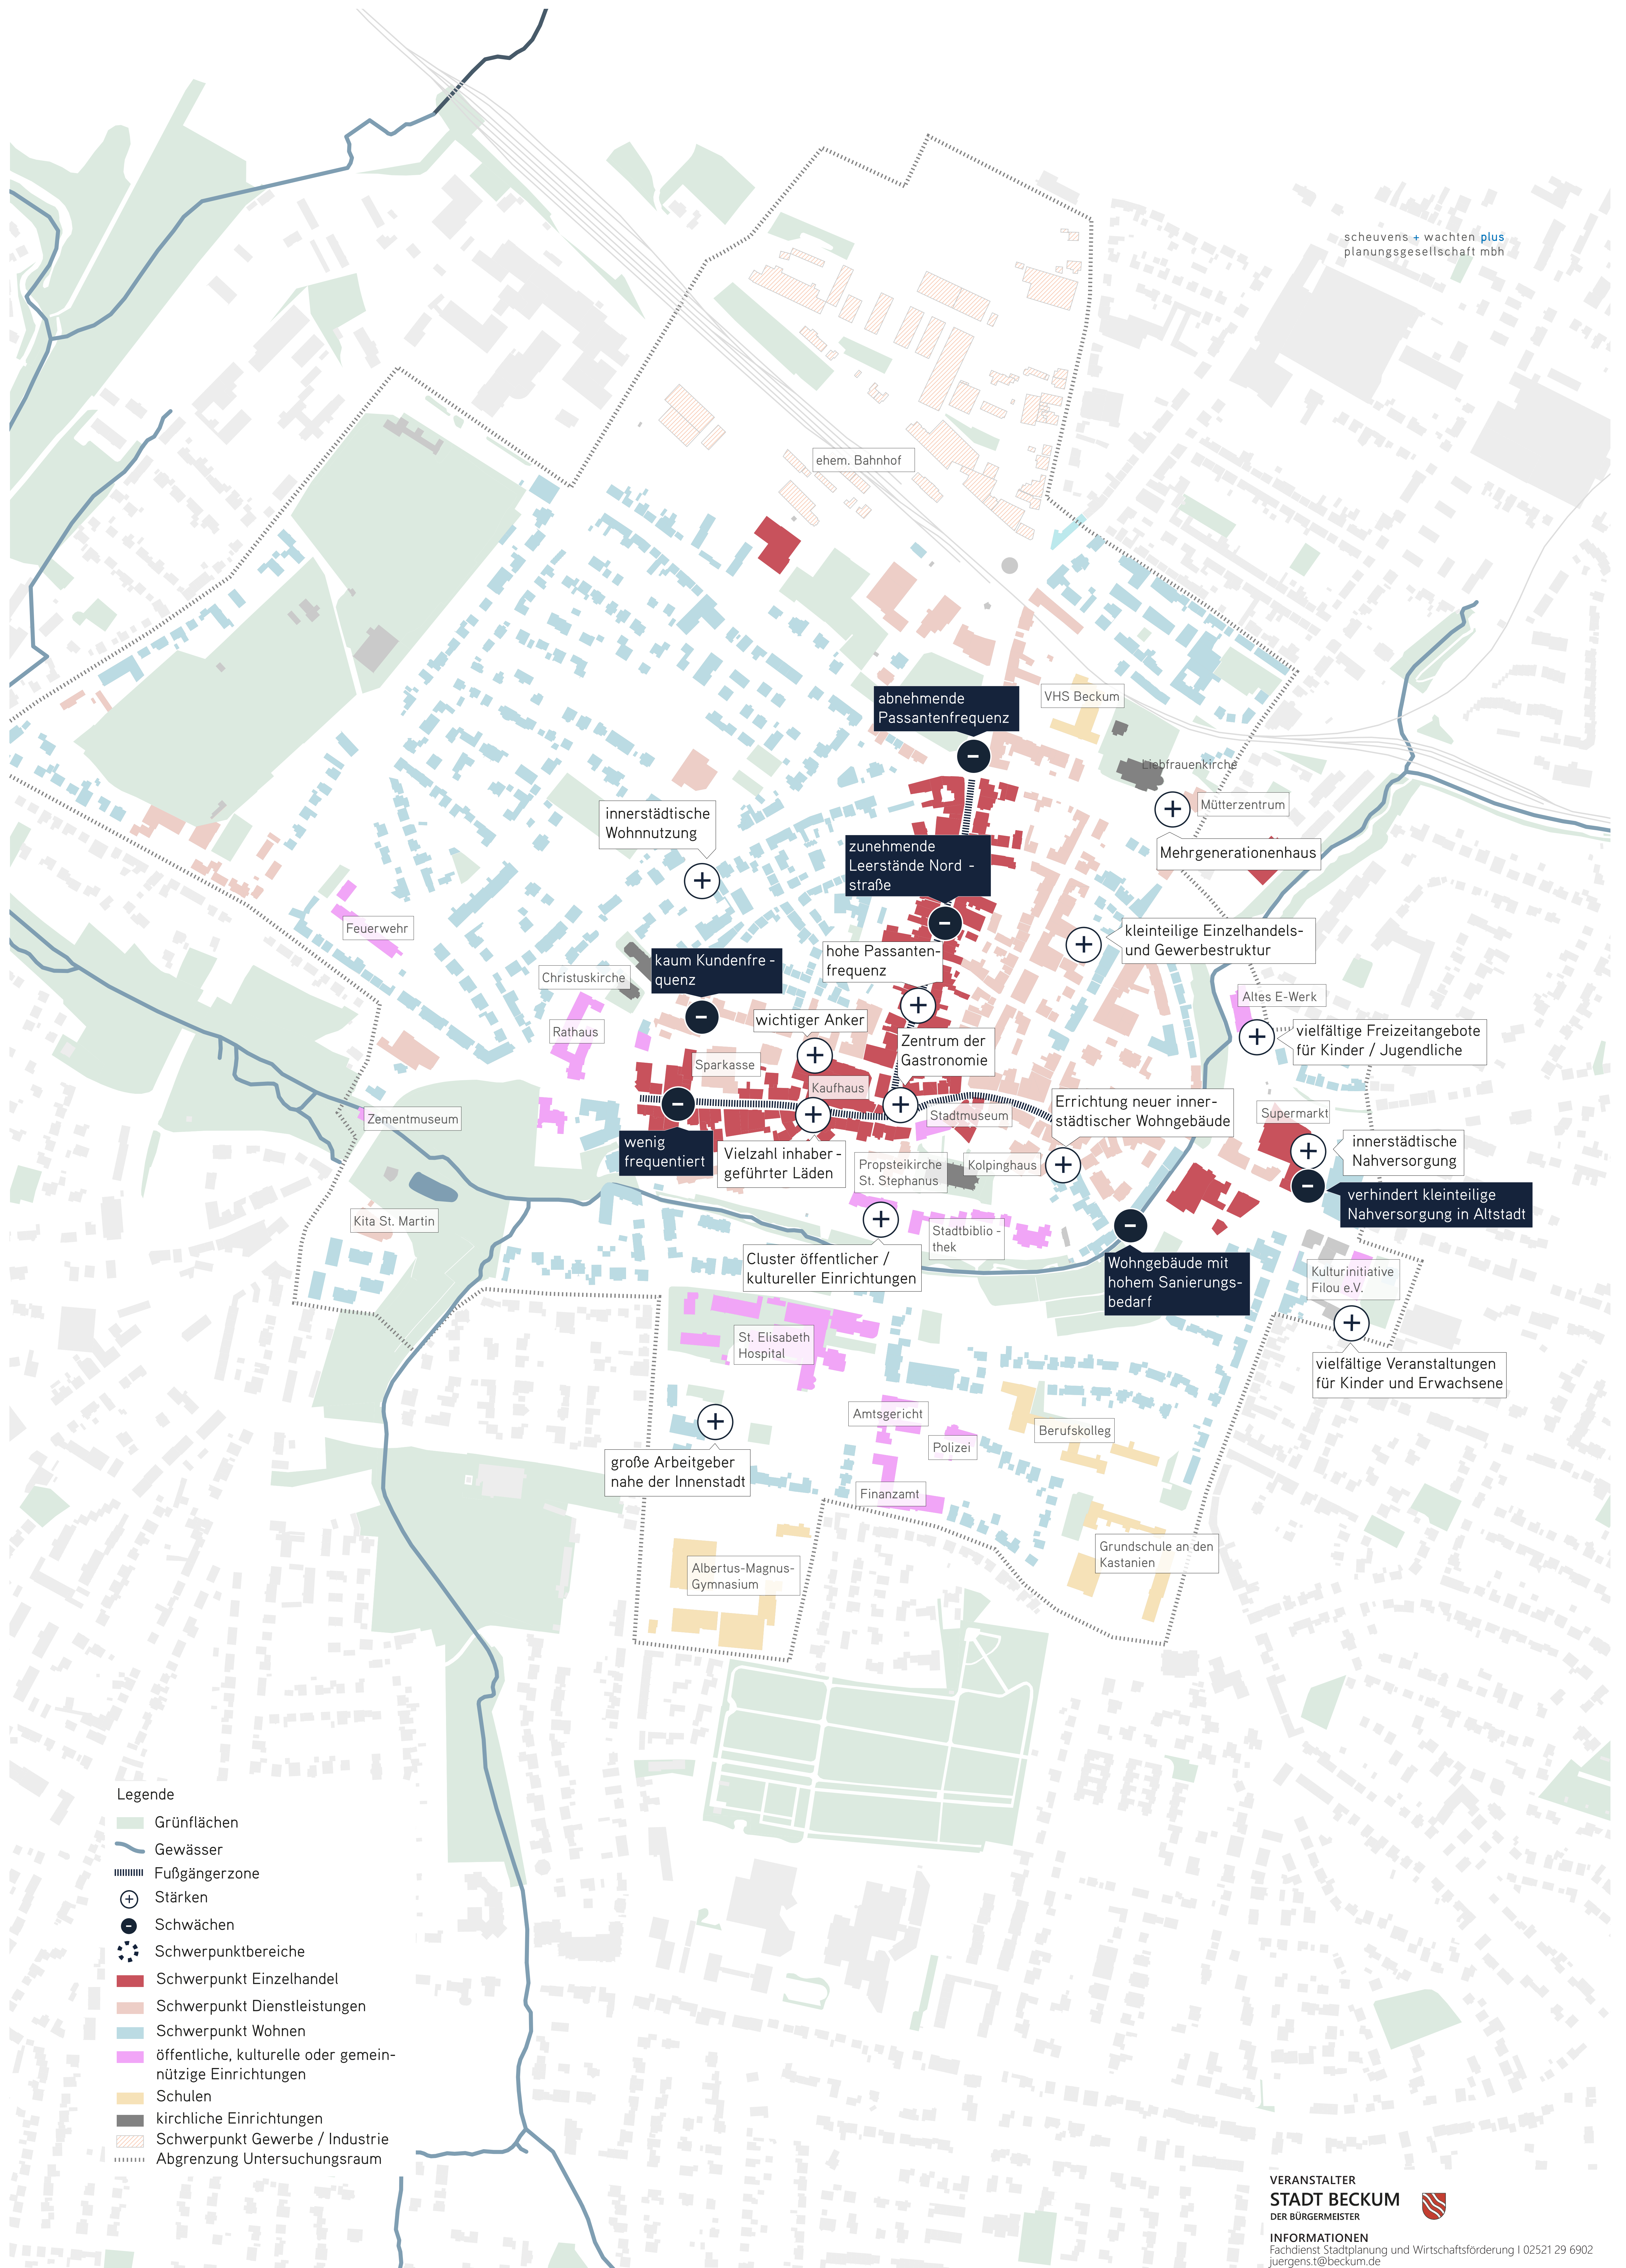

Integriertes städtebauliches Entwicklungskonzept (ISEK)

Innenstadt Beckum

Analysekarte Grünräume und Wasser

Integriertes städtebauliches Entwicklungskonzept (ISEK)

Innenstadt Beckum

Analysekarte Motorisierter Individualverkehr

- Legende
- Grünflächen
 - Gewässer
 - Fußgängerzone
 - Stärken
 - Schwächen
 - Schwerpunktbereiche
 - Schwerpunkt Einzelhandel
 - Schwerpunkt Dienstleistungen
 - Schwerpunkt Wohnen
 - öffentliche, kulturelle oder gemeinnützige Einrichtungen
 - Schulen
 - kirchliche Einrichtungen
 - Schwerpunkt Gewerbe / Industrie
 - Abgrenzung Untersuchungsraum

Integriertes städtebauliches Entwicklungskonzept (ISEK)

Innenstadt Beckum

Analysekarte Umweltverbund

Integriertes städtebauliches Entwicklungskonzept (ISEK)

Innenstadt Beckum

Analysekarte Stadtgestalt und öffentlicher Raum

Integriertes städtebauliches Entwicklungskonzept (ISEK) Innenstadt Beckum

Analysekarte Potentiale und Nutzungen